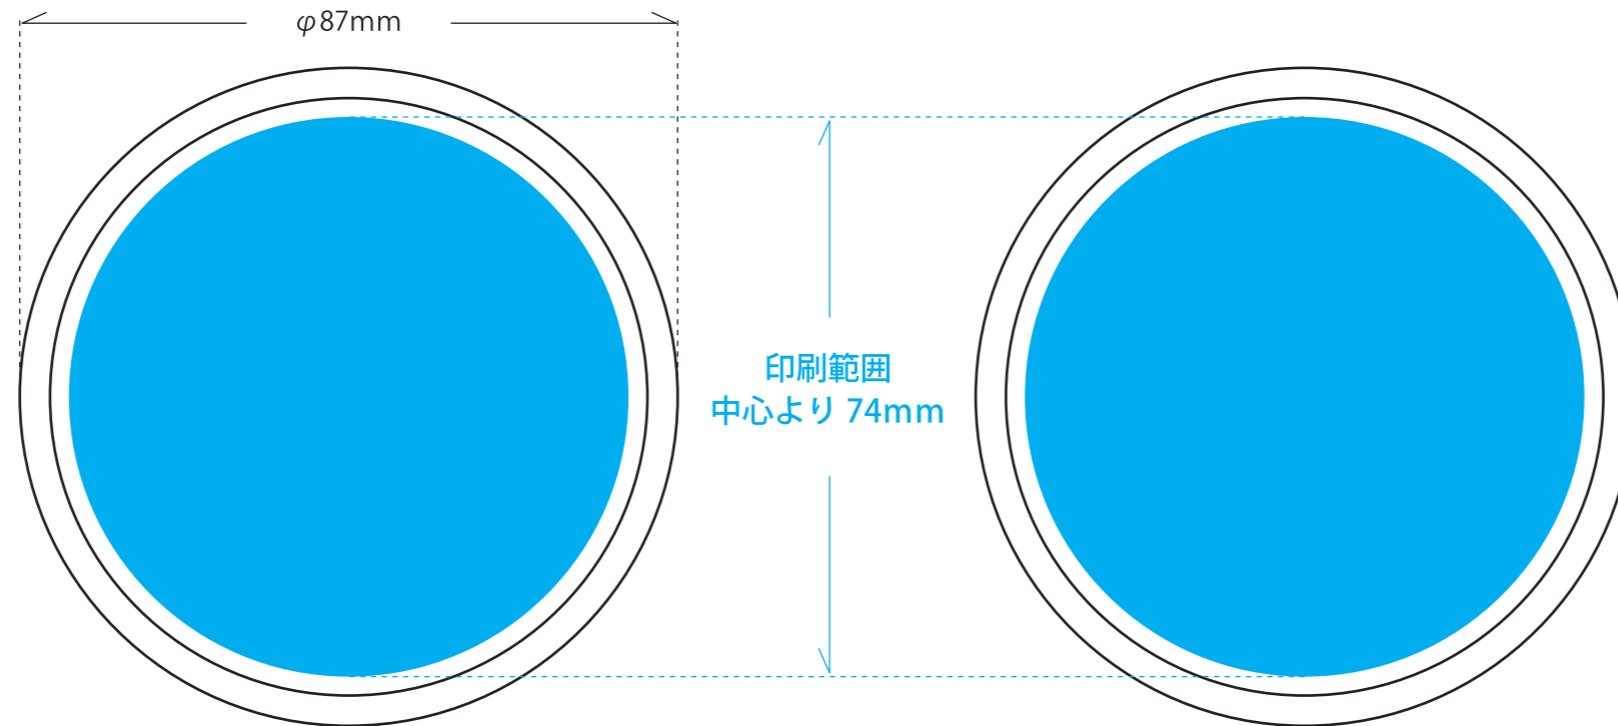

# ソフトマットキャニスター インクジェット印刷

テンプレート作成日

2022.05.13

(web サイト掲載用)

内にデザインを入れてください。

カラー版

白版

※ 白版データを作成する場合はこちらにレイアウトしてください。  
(通常はφ74mmの白版になります)

缶の色

※ 缶の色は近似値のため実際の色とは多少異なります。

100SOB 黒

100SOP 水色

100SOC 茶

100SOG 緑

100SOR 赤

100SOW 白